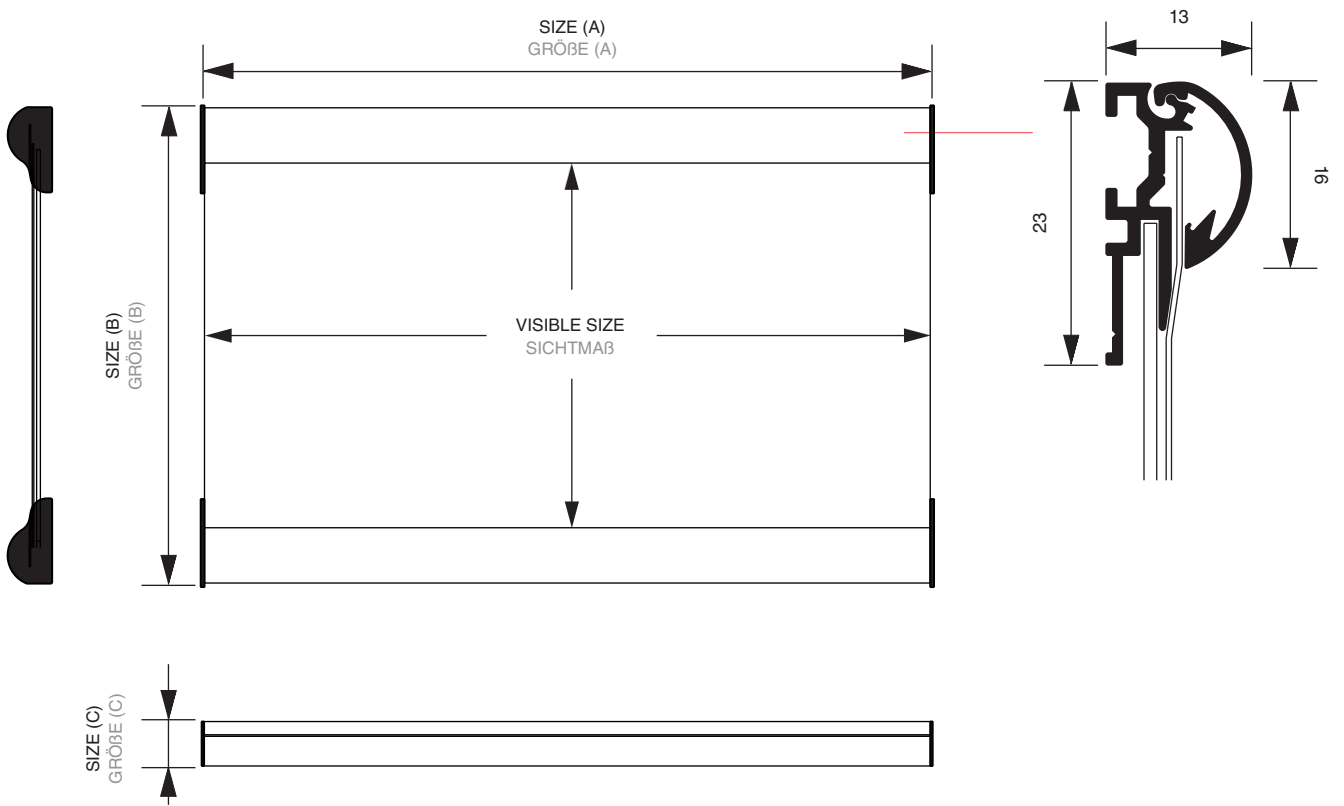

SNAP SIGN SYSTEM

Sign Snap

Versatile and easy to operate system with quick change of graphic using our proven snap profile technique. With a 15mm wide snap profile to two sides with black plastic end caps, a solid back panel and anti glare front sheet to protect the insert.

Türschilder SS

Vielseitig verwendbares und einfach zu handhabendes System. Der Motivaustausch erfolgt mühelos durch die bewährte Klapprahmenteknik. 15 mm Profil, stabile Grundplatte, 4 schwarze Kunststoff endkappen sowie Antireflexfolie.

www.whitelightdisplay.co.uk

SNAP SIGN SYSTEM

SNAP SIGN SYSTEM

ARTICLE CODE	EAN / GTIN	POSTER SIZE	VISIBLE SIZE	SIZE (A x B x C)	NET WEIGHT
ARTIKELNUMMER	EAN / GTIN	PLAKATFORMAT	SICHTMAß	GRÖßE (A x B x C)	NETTO GEWICHT
SS50x100	8595578318579	50 x 100 mm	50 x 80 mm	54 x 110 x 13 mm	0,05 kg
SS50x148	8595578318586	50 x 148 mm	50 x 128 mm	54 x 158 x 13 mm	0,07 kg
SS86x55	8595578318593	86 x 55 mm	86 x 35 mm	90 x 65 x 13 mm	0,07 kg
SS100x200	8595578318609	100 x 200 mm	100 x 180 mm	104 x 210 x 13 mm	0,14 kg
SS105x297	8595578318616	105 x 297 mm	105 x 277 mm	109 x 307 x 13 mm	0,17 kg
SS155x155	8595578318623	155 x 155 mm	155 x 135 mm	159 x 165 x 13 mm	0,17 kg
SS170x160	8595578318630	170 x 160 mm	170 x 140 mm	174 x 170 x 13 mm	0,20 kg
SS170x120	8595578318647	170 x 120 mm	170 x 100 mm	174 x 130 x 13 mm	0,17 kg
SS200x200	8595578318654	200 x 200 mm	200 x 180 mm	204 x 210 x 13 mm	0,26 kg
SSA6	8595578318661	A6 (105 x 148 mm)	105 x 128 mm	109 x 158 x 13 mm	0,12 kg
SSA5	8595578318678	A5 (148 x 210 mm)	148 x 190 mm	152 x 220 x 13 mm	0,20 kg
SSA4	8595578318685	A4 (210 x 297 mm)	210 x 277 mm	214 x 307 x 13 mm	0,34 kg